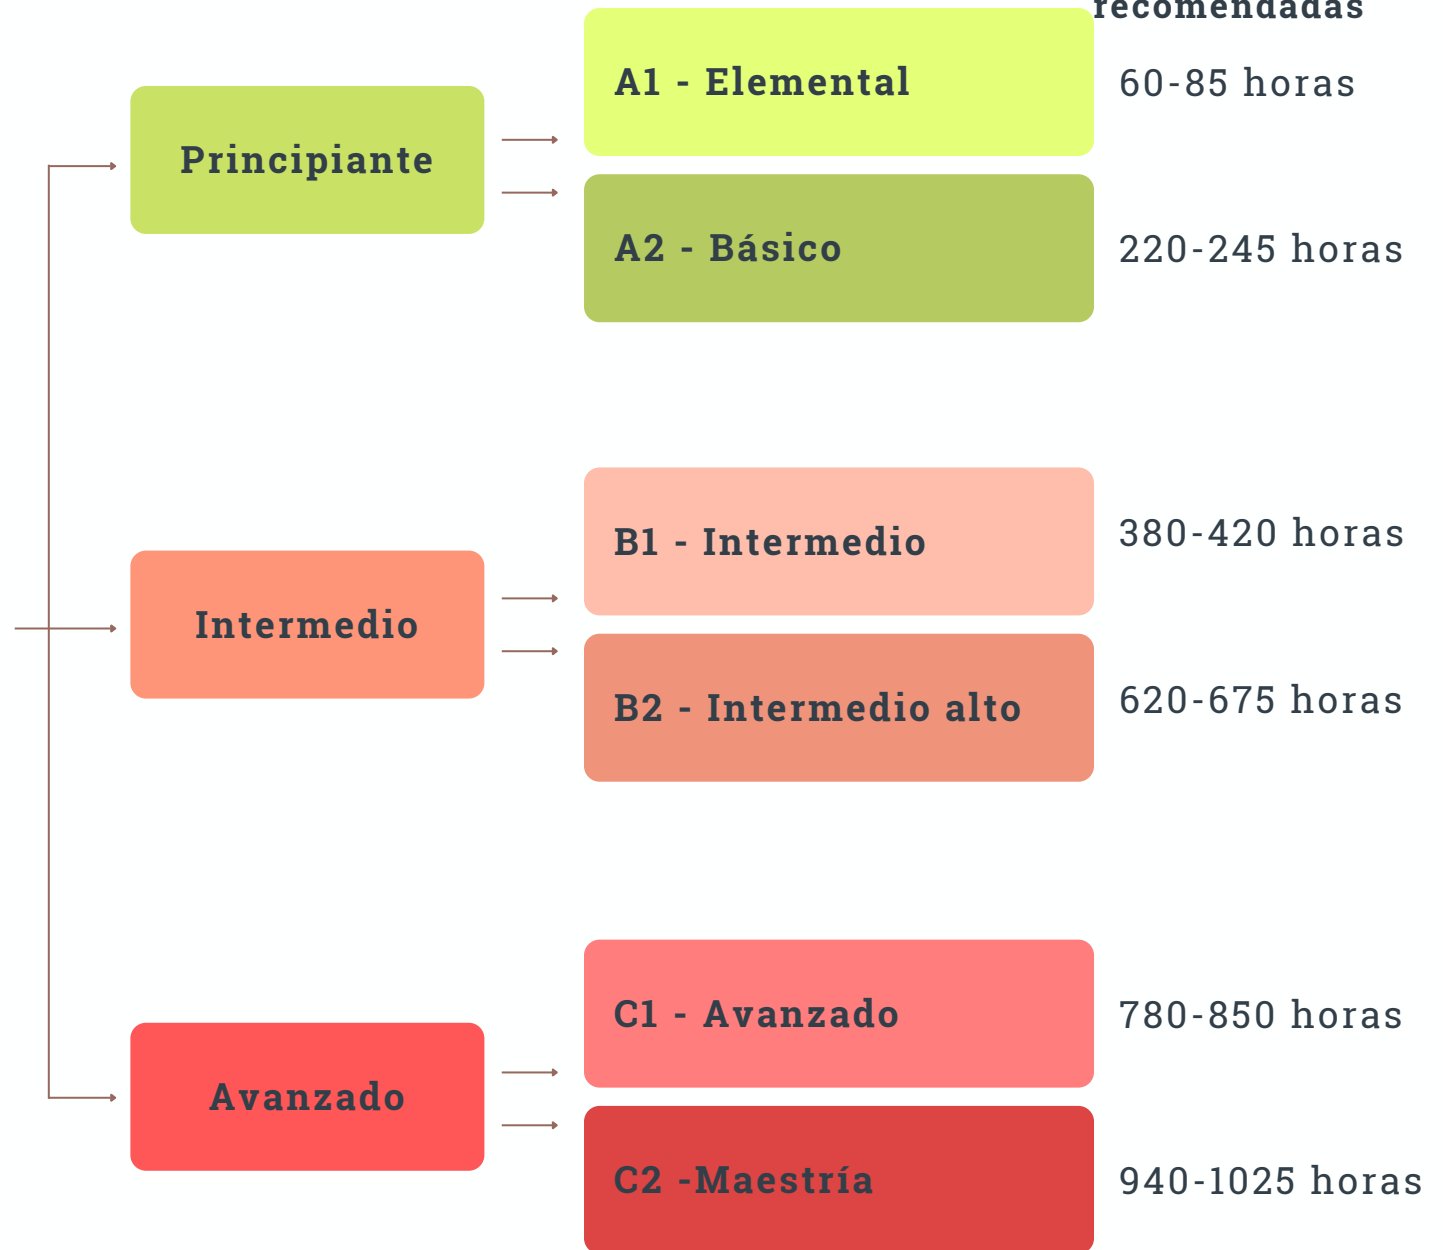

Número de horas
lectivas*
recomendadas

Niveles MCER GER

Marco Común Europeo
de Referencia para las
Lenguas
Gemeinsamer
europäischer
Referenzrahmen für
Sprachen

*1 hora lectiva= 45 minutos

Alemán con Ñ @andyinzuri